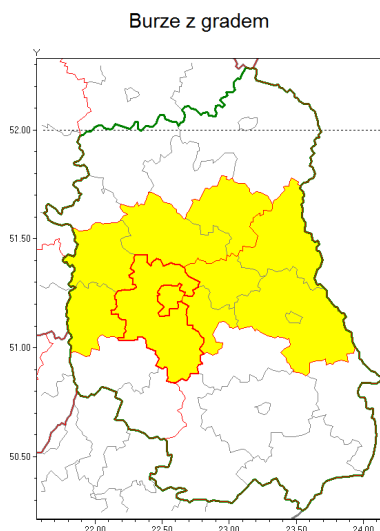

Zasięg ostrzeżenia w województwie

Ostrzeżenie meteorologiczne Nr 18

Nazwa biura	IMGW-PIB Centralne Biuro Prognoz Meteorologicznych w Warszawie
Zjawisko/stopień zagrożenia	Burze z gradem/ 1
Obszar	województwo lubelskie powiat lubelski
Ważność	od godz. 14:30 dnia 03.08.2018 do godz. 22:00 dnia 03.08.2018
Przebieg	Prognozuje się wystąpienie burz z opadami deszczu do 20 mm, lokalnie do 30 mm, oraz porywami wiatru do 70 km/h. Miejscami może liwy grad.
Prawdopodobieństwo wystąpienia zjawiska(%)	80%
Uwagi	Brak.
Dyrektor synoptyk IMGW-PIB	Kamil Walczak
Godzina i data wydania	godz. 14:25 dnia 03.08.2018
SMS	IMGW-PIB OSTRZEŻENIE: BURZE Z GRADEM/1 lubelskie/lubelski od 14:30/03.08 do 22:00/03.08.2018 deszcz 30 mm, porywy 70 km/h.