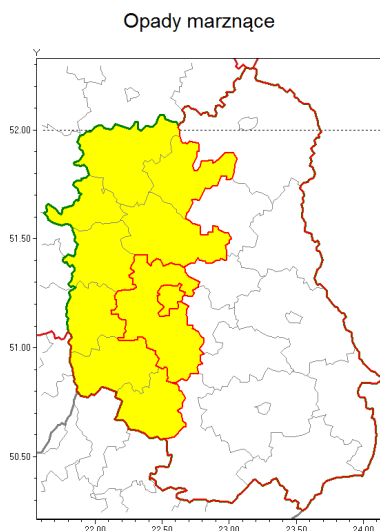

Zasięg ostrzeżenia w województwie

Ostrzeżenie meteorologiczne Nr 44

Nazwa biura	IMGW-PIB Centralne Biuro Prognoz Meteorologicznych w Warszawie
Zjawisko/stopień zagrożenia	Opady marznące/ 1
Obszar	województwo lubelskie powiat lubelski
Ważność	od godz. 03:00 dnia 21.12.2018 do godz. 10:00 dnia 21.12.2018
Przebieg	Prognozuje się miejscami wystąpienie słabych opadów marznącego deszczu oraz mroźki powodujących gołoledź.
Prawdopodobieństwo wystąpienia zjawiska(%)	85%
Uwagi	Brak.
Dyrektor synoptyk IMGW-PIB	Kamil Walczak
Godzina i data wydania	godz. 13:03 dnia 20.12.2018
SMS	IMGW-PIB OSTRZEŻENIE: MARZĄCE OPADY/1 lubelskie/lubelski od 03:00/21.12 do 10:00/21.12.2018 marznące opady, drogi liskie.