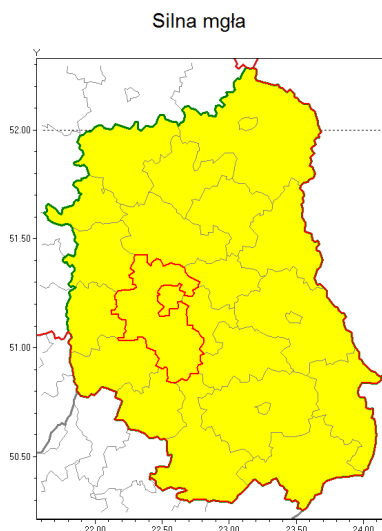

Zasięg ostrzeżenia w województwie

Ostrzeżenie meteorologiczne Nr 35

Nazwa biura	IMGW-PIB Centralne Biuro Prognoz Meteorologicznych w Warszawie
Zjawisko/stopień zagrożenia	Silna mgła/ 1
Obszar	województwo lubelskie powiat lubelski
Ważność	od godz. 20:00 dnia 08.11.2018 do godz. 08:00 dnia 09.11.2018
Przebieg	Przewiduje się wystąpienie gęstych mgieł, ograniczających widzialność miejscami do 100 m.
Prawdopodobieństwo wystąpienia zjawiska(%)	80%
Uwagi	Brak.
Dyrektor synoptyk IMGW-PIB	Szymon Ogórek
Godzina i data wydania	godz. 13:47 dnia 08.11.2018
SMS	IMGW-PIB OSTRZEŻA: MGŁA/1 lubelskie/lubelski od 20:00/08.11 do 08:00/09.11.2018 widzialność 100 m.