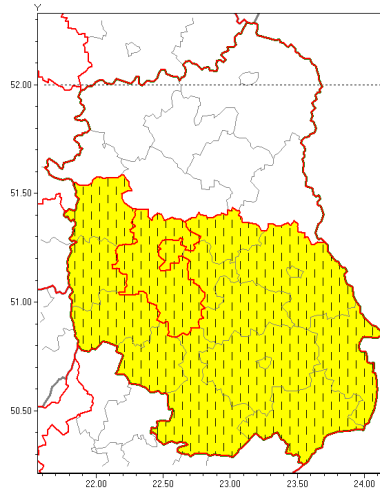

Zasięg ostrzeżenia w województwie

Burze z gradem

Zmiana ostrzeżenia meteorologicznego Nr 62 wydanego o godz. 09:18 dnia 30.08.2019

Nazwa biura	IMGW-PIB Centralne Biuro Prognoz Meteorologicznych w Warszawie
Zjawisko/stopień zagrożenia	Burze z gradem/ 1
Obszar	województwo lubelskie powiat lubelski
Ważność	od godz. 10:35 dnia 30.08.2019 do godz. 22:00 dnia 30.08.2019
Przebieg	Prognozuje się wystąpienie burz z opadami deszczu miejscami od 20 mm do 30 mm, oraz porywami wiatru do 80 km/h. Miejscami możliwe liwy grad.
Prawdopodobieństwo wystąpienia zjawiska(%)	90%
Uwagi	Zmiana dotyczy przyspieszenia rozpoczęcia ostrzeżenia.
Dyrektor synoptyk IMGW-PIB	Małgorzata Tomczuk
Godzina i data wydania	godz. 10:34 dnia 30.08.2019
SMS	IMGW-PIB OSTRZEŻENIE: BURZE Z GRADEM/1 lubelskie/lubelski od 10:35/30.08 do 22:00/30.08.2019 deszcz 30 mm, porywy 80 km/h.